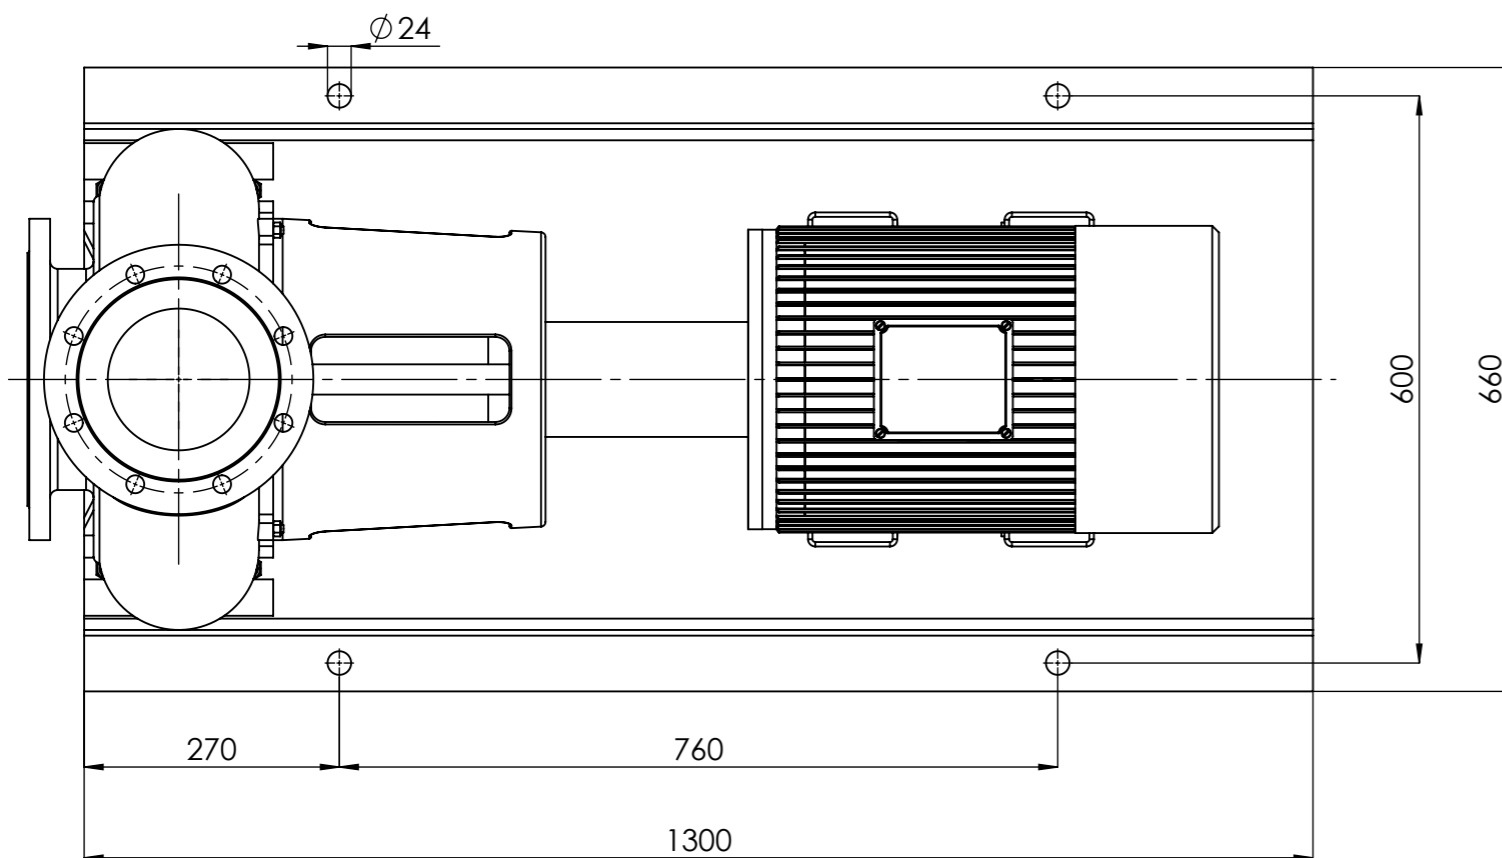

NHVe.150-200 [11,0 kW] n= 1450 obr/min

NHVe.150-200

11,0kW/1450 rpm

160-4

HYDRO-VACUUM s.a.

Grudziądz
Ul. Droga Jeziorna 8