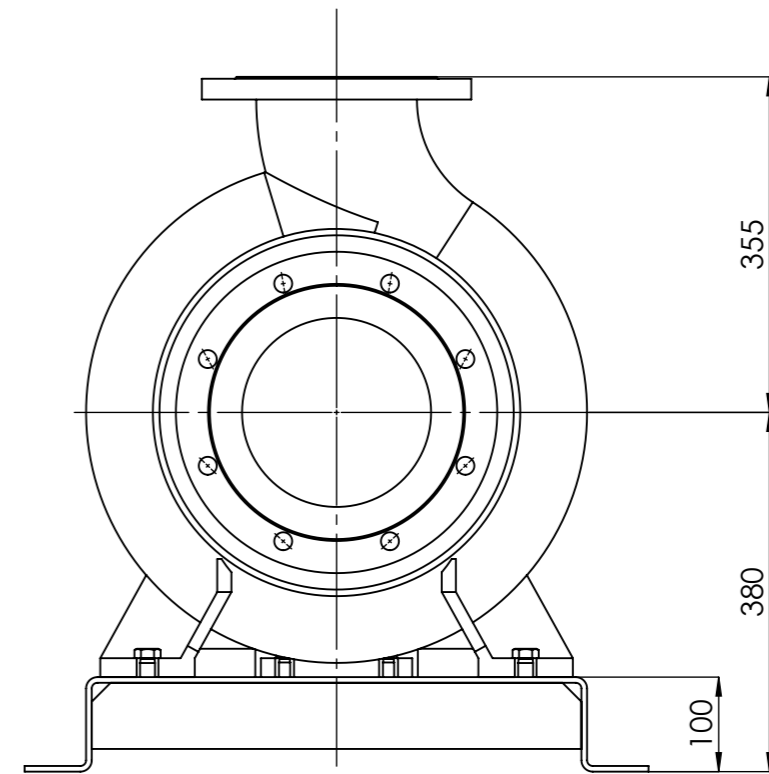

NHVe.150-200 [11,0 kW] n= 1450 obr/min

NHVe.150-200

11,0kW/1450 rpm

160-4

HYDRO-VACUUM s.a.

Grudziądz
Ul. Droga Jeziorna 8