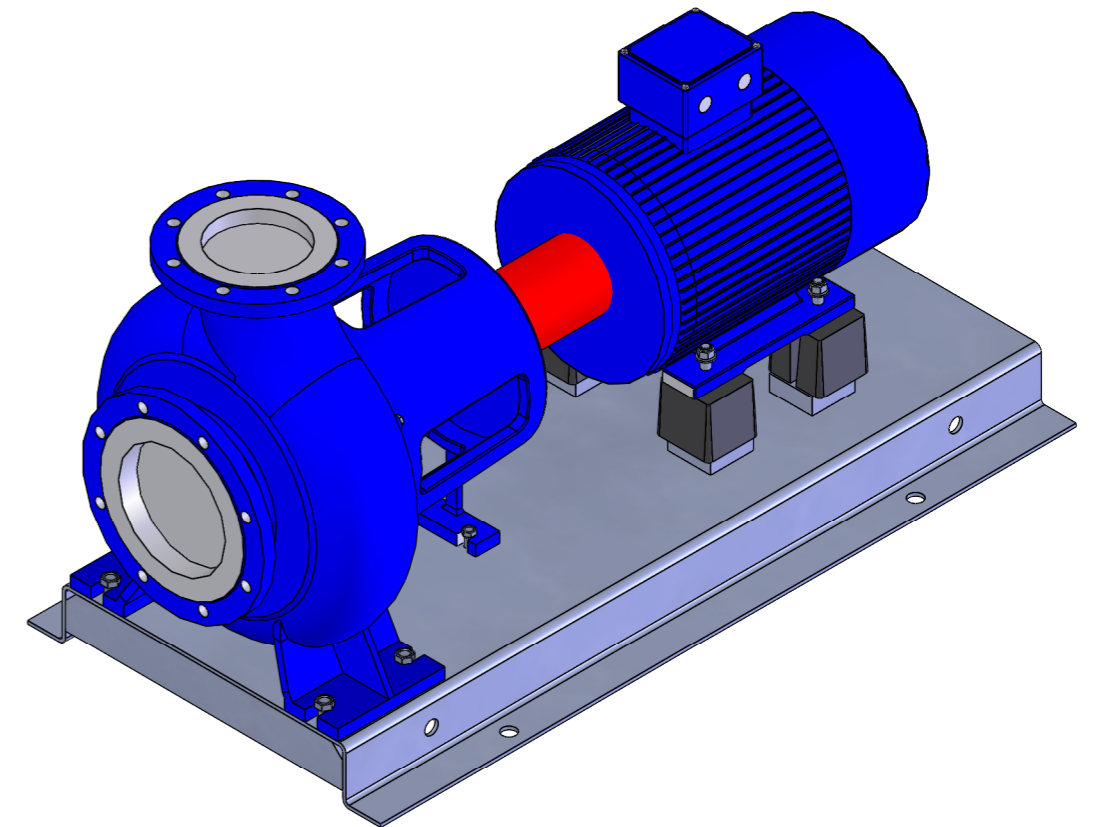

NHVe.150-200 [11,0 kW] n= 1450 obr/min

NHVe.150-200

11,0kW/1450 rpm

160-4

HYDRO-VACUUM s.a.

Grudziądz
Ul. Droga Jeziorna 8