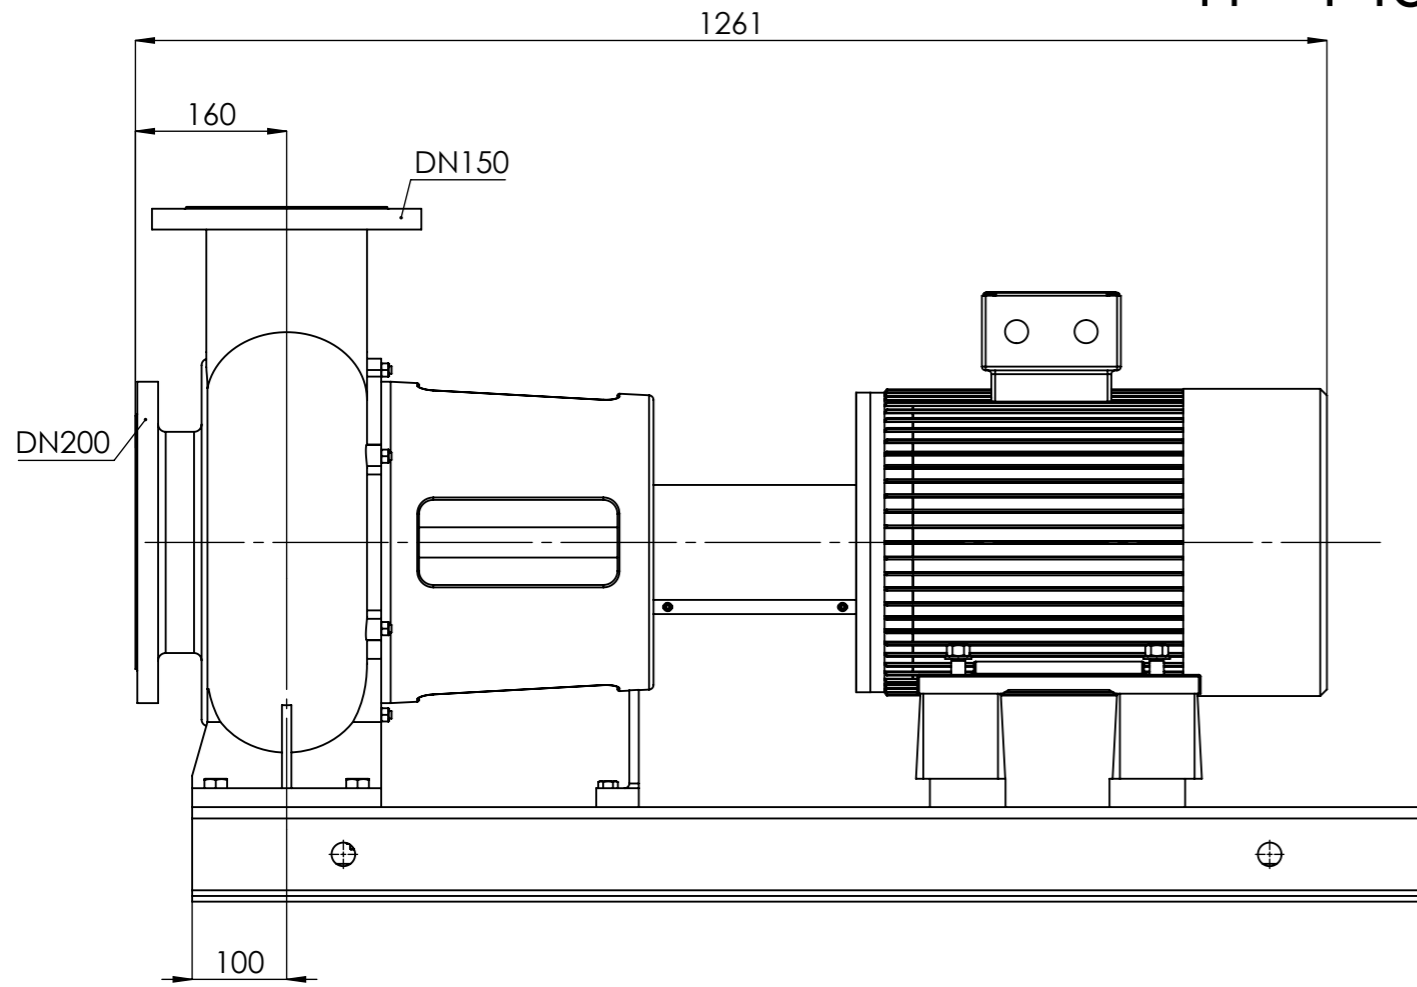

NHVe.150-200 [11,0 kW] n= 1450 obr/min

NHVe.150-200

11,0kW/1450 rpm

160-4

HYDRO-VACUUM s.a.

Grudziądz
Ul. Droga Jeziorna 8